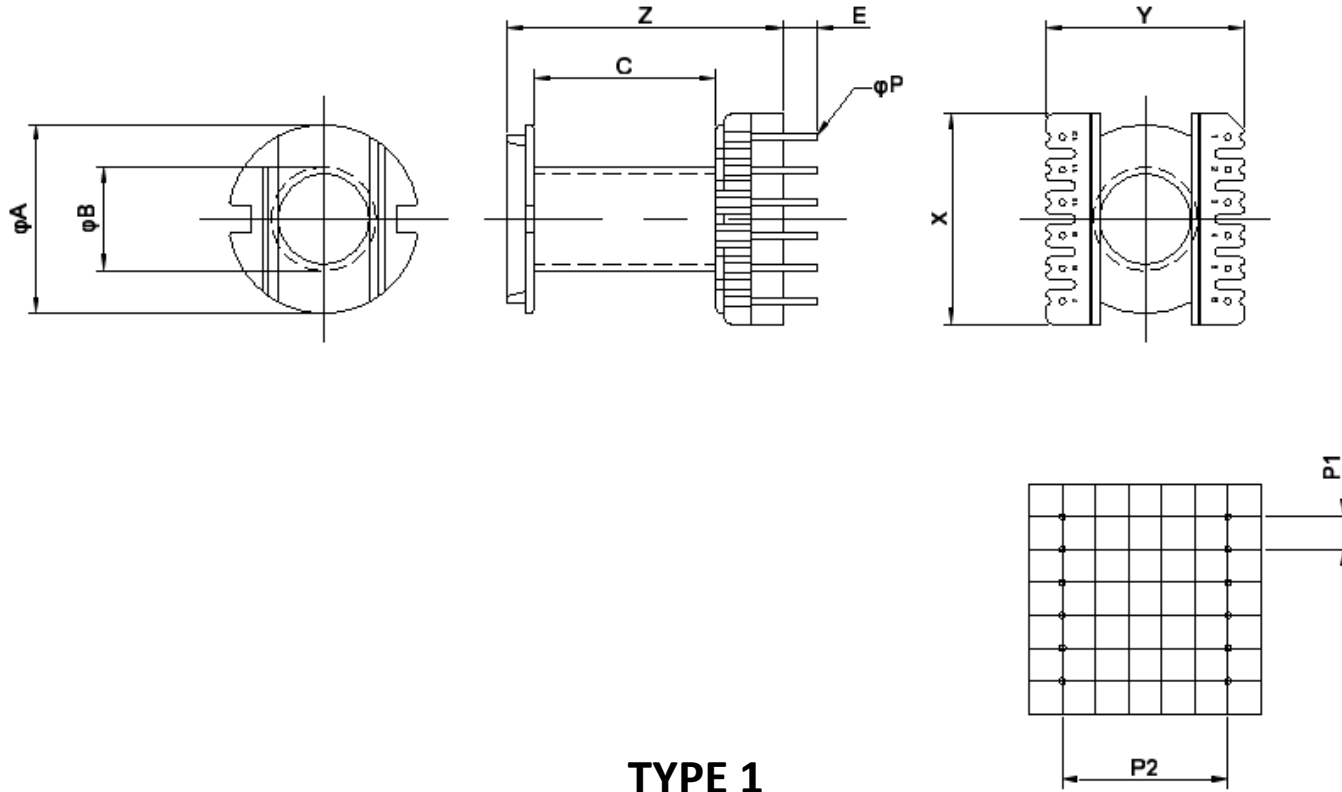

BEER(1112CP) TYPE

寸法単位:mm

ポピン型式	TYPE	A	B	C	D	E	F	X	Y	Z	ΦP	P1	P2	端子数
BEER-35-1112CPFR	1	25.5	13.65	26.1	-	5.5	-	30.0	28.5	39.3	1.0	5.0	22.5	12
BEER-35-1112CP-M	1	25.5	13.65	26.1	-	5.5	-	30.0	28.5	39.3	1.0	5.0	22.5	12
BEER-40-1112CP	1	28.8	15.75	27.5	-	5.0	-	32.0	30.0	41.7	1.0	5.0	25.0	12